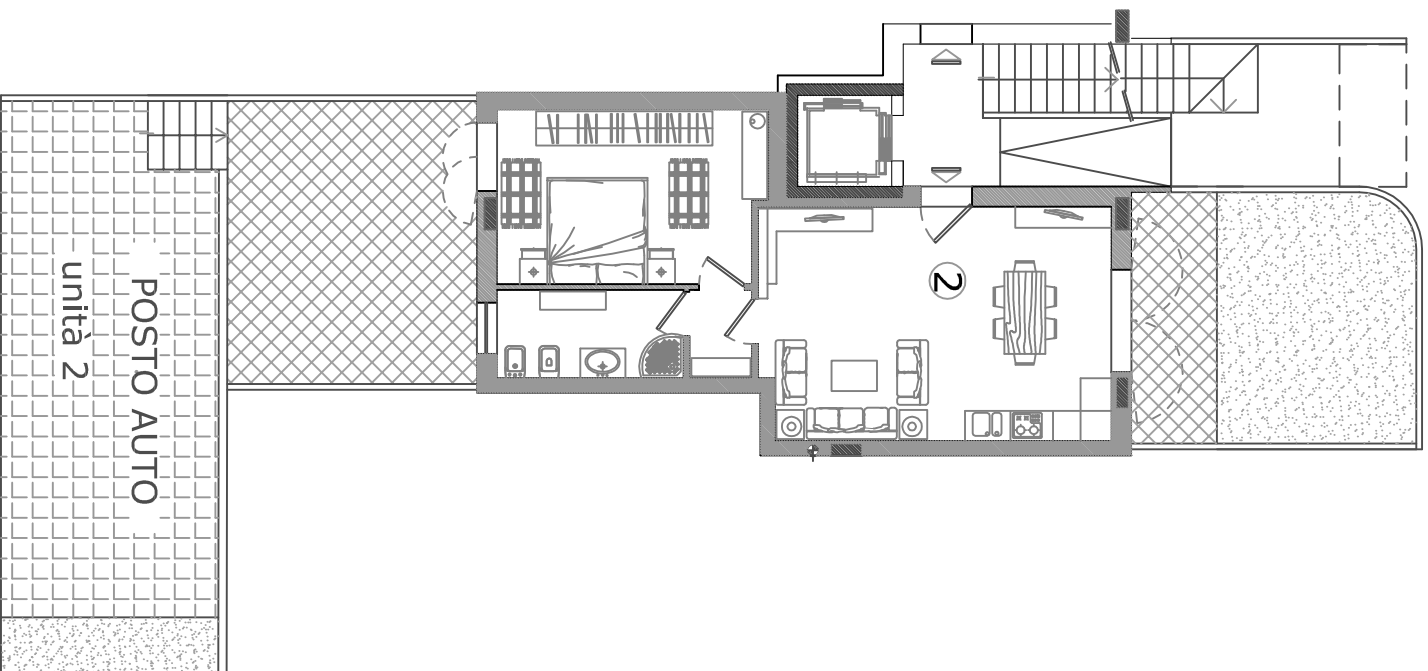

Via Rosselli Montemurlo - Appartamento "2" piano terra

Appartamento con resede esclusivo + posto auto - Superficie
convenzionale mq. 72.59