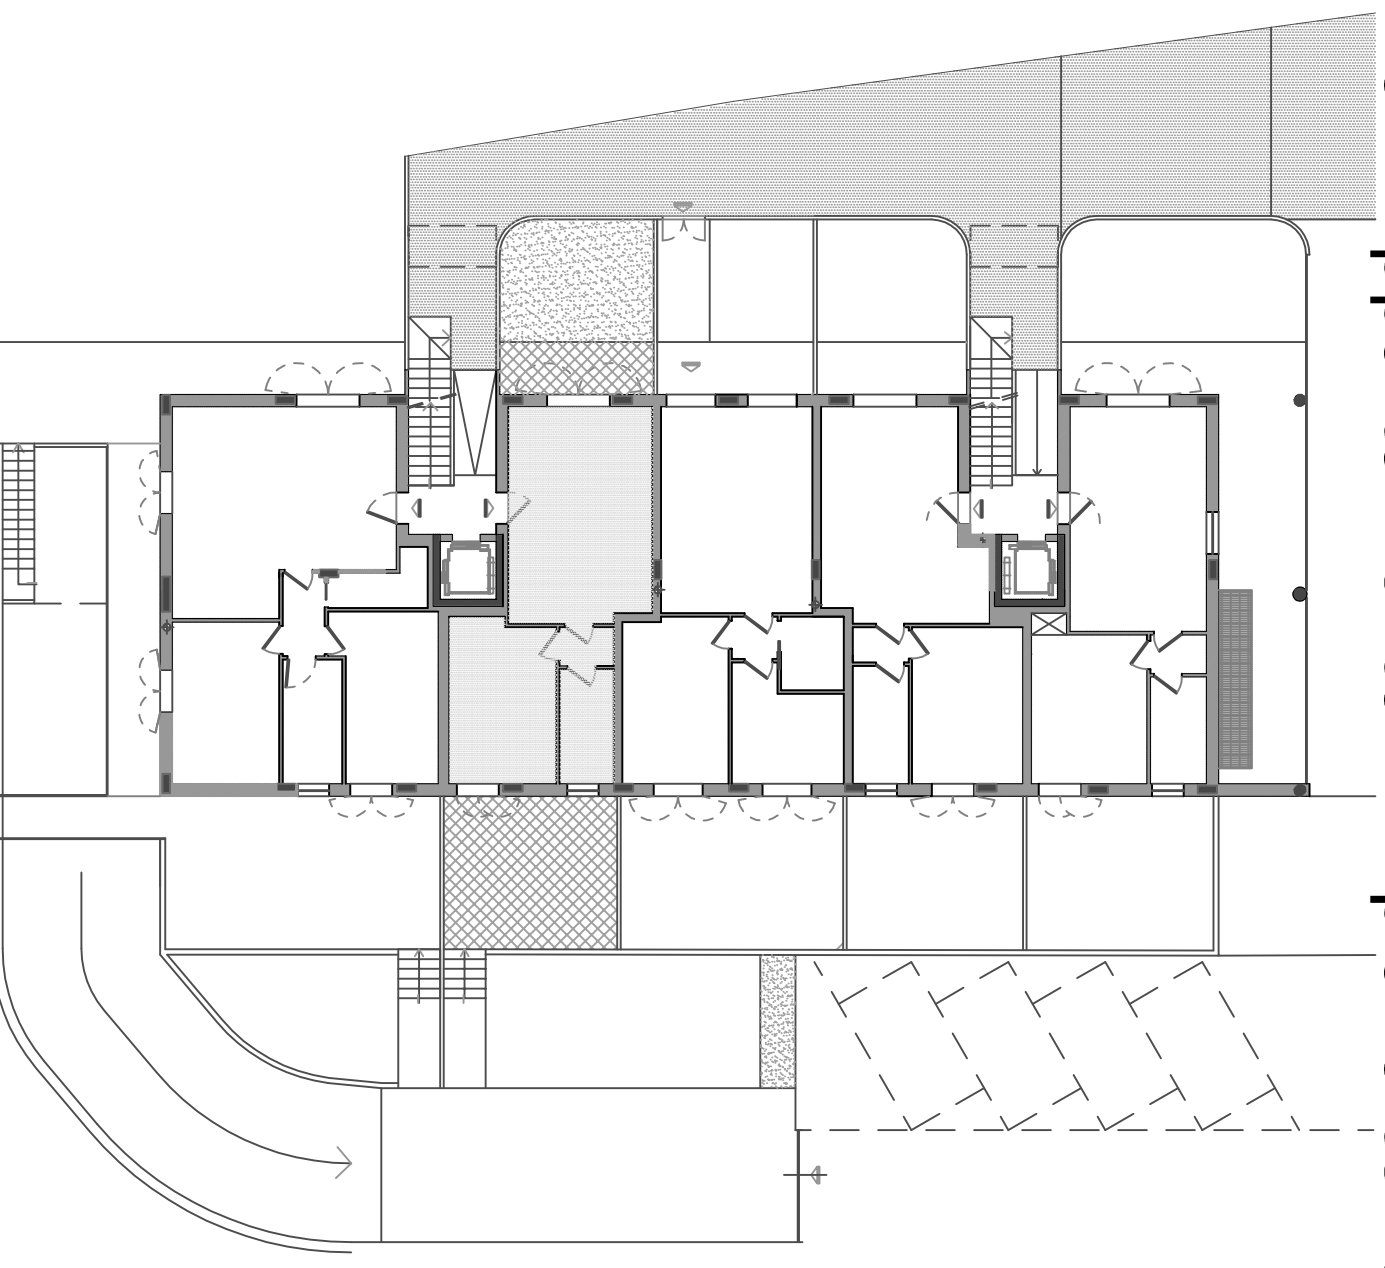

Via Rosselli Montemurlo - Appartamento "2" piano terra

Appartamento con resede esclusivo + posto auto - Superficie
convenzionale mq. 72.59